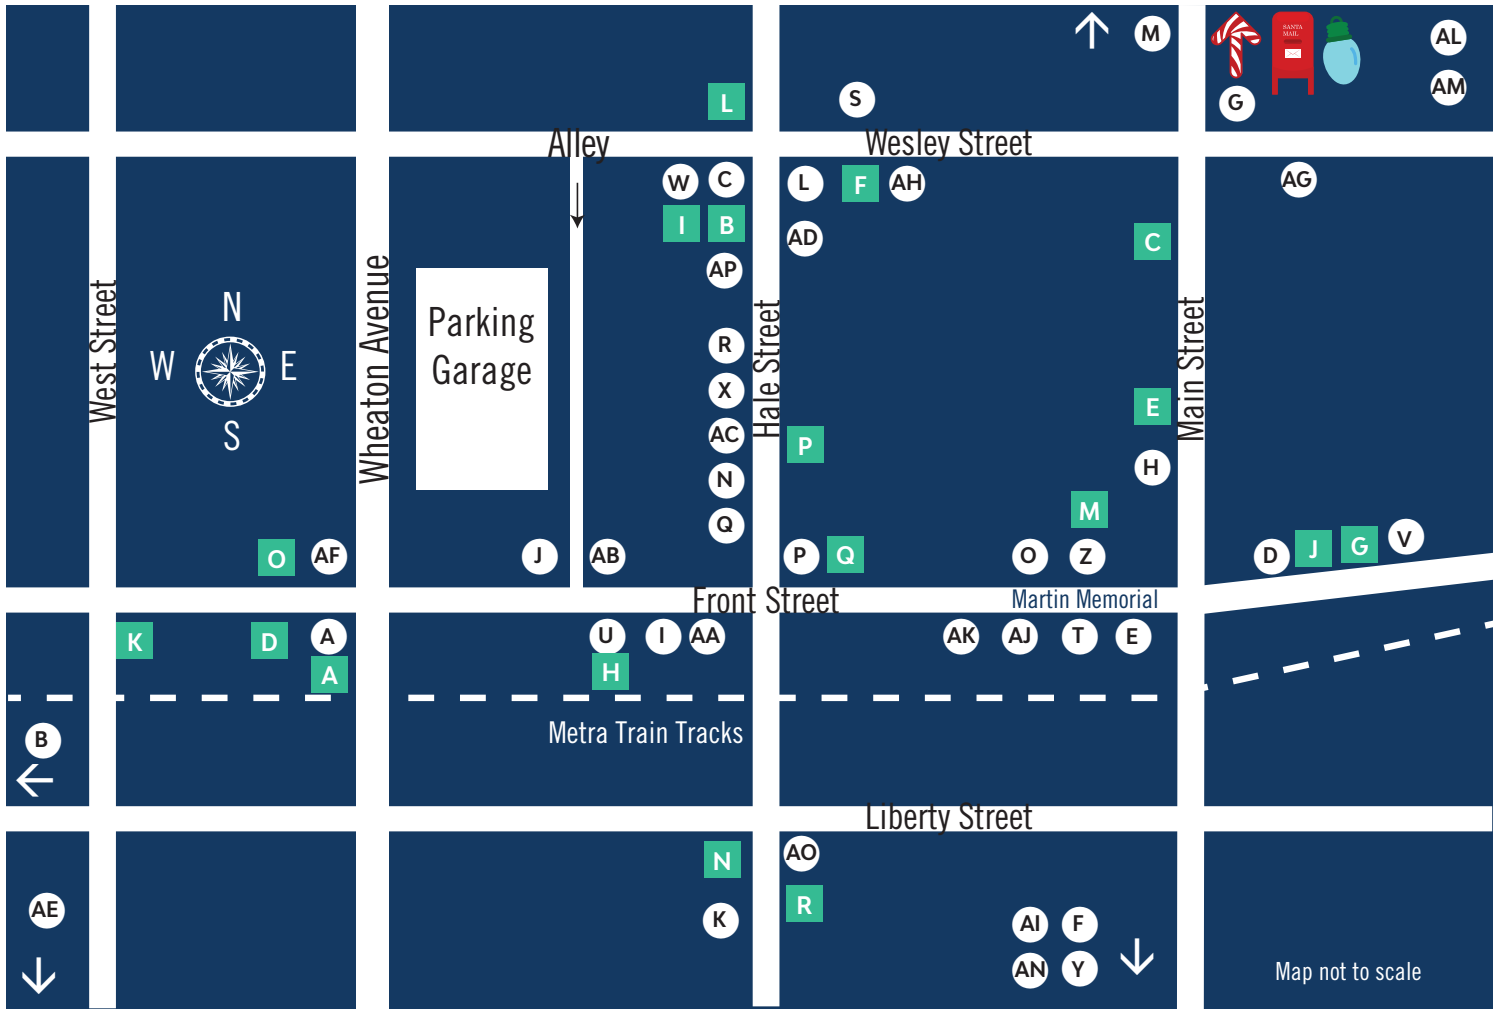

REINDEER on parade

- A. 302 Wheaton
302 W. Front St.
- B. Adelle's Fine American Fare
535 W. Liberty Dr.
- C. Altiro Latin Fusion
132 N. Hale St.
- D. Billy Bricks Wood Fired Pizza
103 E. Front St.
- E. Community Relations Commission
W Plaza Front St.
- F. Doodlebug Workshop
314 S. Main St.

- G. Downtown Wheaton Association
Adams Park (Main & Wesley Sts.)
- H. Dry City Brew Works
120 N. Main St.
- I. DuPage Art League
218 W Front St.
- J. Edward Jones
221 W. Front St.
- K. Egg Harbor Café
208 S. Hale St.
- L. Egg'Lectic Café
145 N. Hale St.
- M. Gary United Methodist Church
224 N. Main St.
- N. Gia Mia Pizza Bar
106 N. Hale St.

- O. Graham's Fine Chocolates
& Ice Cream
119 W. Front St.
- P. Hale Street Cantina
109 N. Hale St.
- Q. Images Med Spa
104 N. Hale St.
- R. Ivy
120 N. Hale St.
- S. Jeans and a Cute Top Shop
123 W. Wesley St.
- T. Longfellow Elementary 2nd Grade
Brownie Troop 55843
W Plaza Front St.
- U. Marquiz Salon & Spa
222 W. Front St.

Letters to
Santa Mailbox
Main & Seminary Sts.
(NE Corner Gazebo)

NIGHTS OF LIGHTS
Adams Park
Main & Cross Sts.